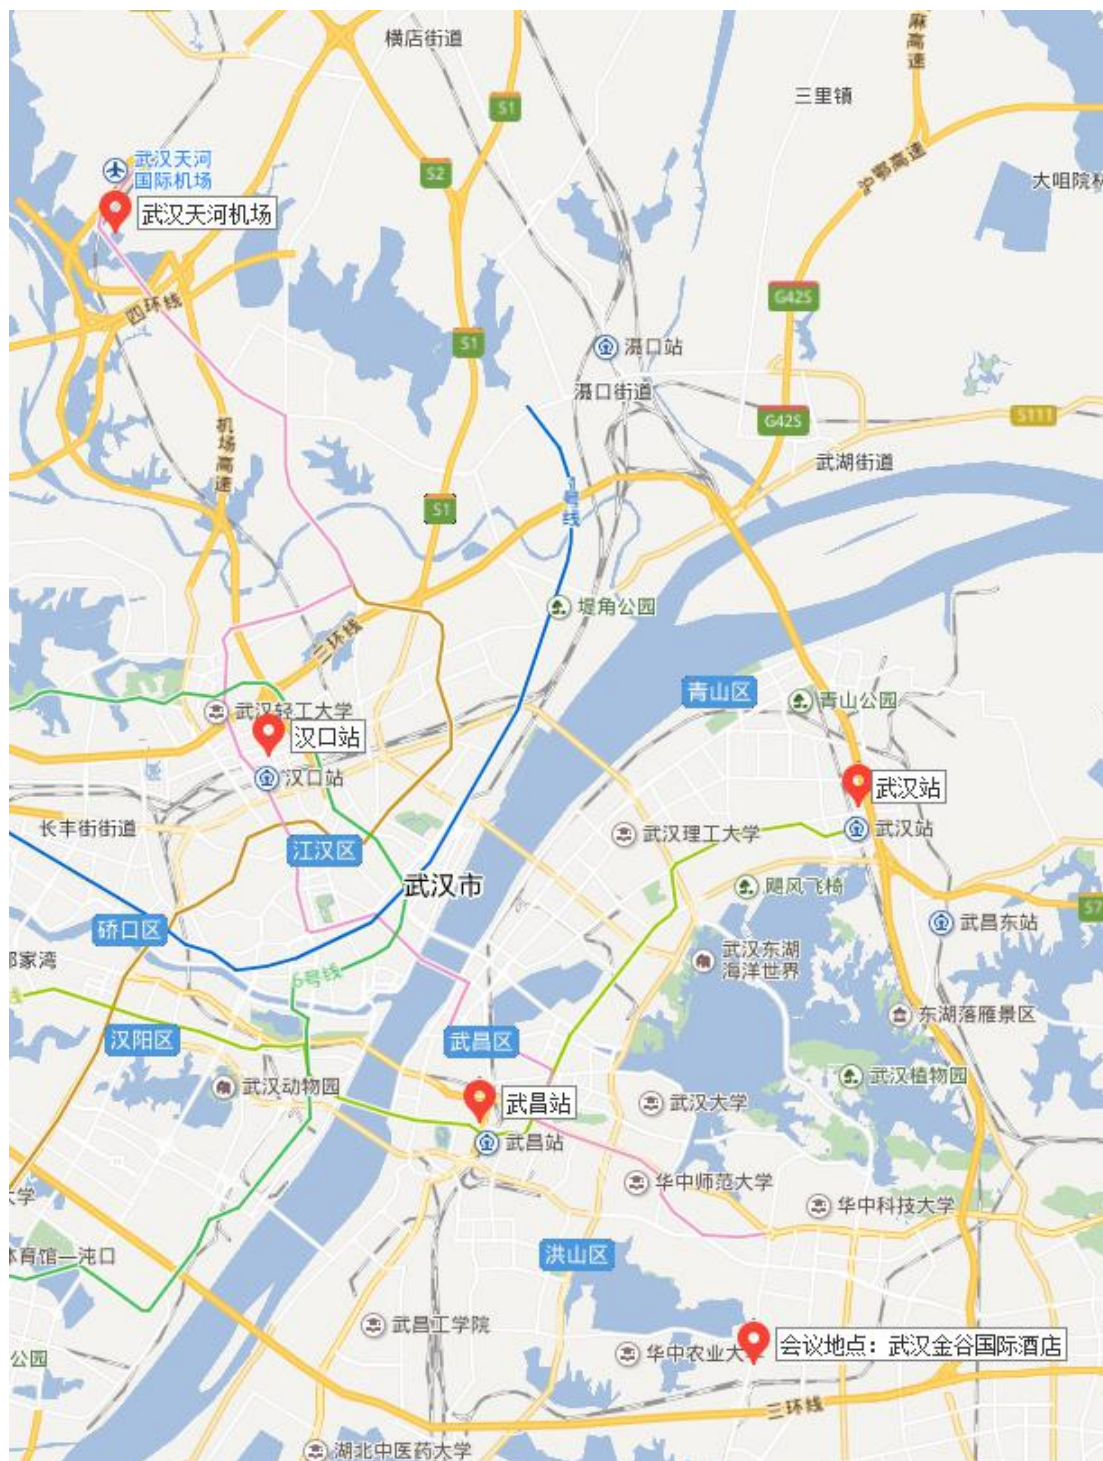

第五届中国投资学年会（2017）暨投资学科建设研讨会
参会回执

请您务必于2017年9月30日(周六)前将回执发Email至 znufeinvest2017@163.com,
邮件标题请注明“姓名_参会单位”，以便会议安排（回执见 Excel 附件）。

附件 3：中南财经政法大学南湖校区（金谷国际酒店）位置及乘车路线

地址：湖北省武汉市东湖新技术开发区民族大道 307 号金谷国际酒店（位于中南财经政法大学南湖校区东二门口，电话：027-52111111）

乘车路线:

汉口站——中南财经政法大学南湖校区（金谷国际酒店）:

地铁 2 号线（汉口火车站）至地铁 2 号线光谷广场站下车（从 C 口出站，下同），步行至民族大道光谷广场公交车站，乘坐 732/583/572/739/915/902 路公交车至民族大道东山头站，下车后前行约 500 米即到。

出租车：约 68 元

武昌站——中南财经政法大学南湖校区（金谷国际酒店）:

地铁 4 号线（武昌火车站）至地铁 4 号线（中南路站）站内换乘地铁 2 号线至地铁 2 号线光谷广场站下，步行至民族大道光谷广场公交车站，乘坐 732/583/572/739/915/902 路公交车至民族大道东山头站，下车后前行约 500 米即到。

出租车：约 33 元

武汉站——中南财经政法大学南湖校区（金谷国际酒店）:

地铁 4 号线（武汉火车站）至地铁 4 号线（洪山广场站）站内换乘地铁 2 号线至地铁 2 号线光谷广场站下，步行至民族大道光谷广场公交车站，乘坐 732/583/572/739/915/902 路公交车至民族大道东山头站，下车后前行约 500 米即到。

出租车：约 56 元

武汉天河国际机场——中南财经政法大学南湖校区（金谷国际酒店）:

地铁 2 号线（天河机场站）至地铁 2 号线光谷广场站下，步行至民族大道光谷广场公交车站，乘坐 732/583/572/739/915/902 路公交车至民族大道东山头站，下车后前行约 500 米即到。

出租车：约 130 元

公共交通时刻表

线路名称	首班车 (非乘坐站发车时间)	末班车 (非乘坐站发车时间)
地铁 2 号线	06:00	22:30
地铁 4 号线	06:00	22:30
732	06:35	21:35
583	05:40	21:30
572	06:00	21:00
739	06:00	21:10
915	07:10	19:50
902	06:30	23:30
538	05:30	21:00
590	06:40	21:50